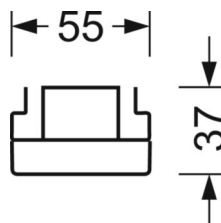

Лампо- и прибородержатели - Individual.Lens.Optic с матированием - прямой и отраженный рассеянный свет - без видимых стыков

Прибородержатель из оцинкованного стального профиля, поверхность покрыта лаком на полиэфирной смоле. Крепление без инструментов, с помощью двух встроенных нажимных затворов. Цвет корпуса белый стандартный для электротехники RAL 9016; Прямой/отраженный рассеянный свет через линзу «Individual.Lens.Optic» из матированного пластика ПММА. Оптика отдельных линз делает сборку и установку предельно удобными, плоскость легко чистится. Тройные ряды из отдельных линз и лампо-/прибородержатели, идеально согласованные между собой, обеспечивают цельный вид без стыков и неравномерностей Подключение к электросети через штатную 3-полюсную штекерную деталь для быстрой сборки, со свободным выбором фаз. Встроенный механизм для правильной сборки для быстрого контакта. Ламподержатель настраивается пошаговым образом через драйвер «Multilumen» (заводская настройка: макс. Число люмен). Сменные блоки, позволяющие легко модернизировать освещение, существенно продлевают срок службы всей осветительной установки.

параметры

номер заказа	19470004220
код EAN	4020863395842
номер таможенного тарифа	94051190
Знак прохождения контроля	IP 20, класс защиты I, ENEC10 VDE, F, HACCP DIN10500/Food/IFS-пригодность для применения/BRC, Indoor, CE
Степень ударопрочности IK	IK03 (-20°C bis 30°C)
Температура окружения	ta -20°C в 30°C
Гарантийный срок	5 лет
Государственные программы поддержки	BEG - государственные субсидии для энергосберегающих зданий (действительна только для Германии)

электротехника