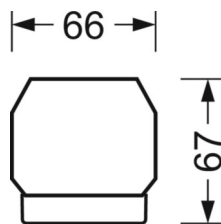

Лампо- и прибородержатели - Individual.Lens.Optic с матированием - прямой и отраженный рассеянный свет - без видимых стыков

Прибородержатель из оцинкованного стального профиля, поверхность покрыта лаком на полиэфирной смоле. Крепление без инструментов, с помощью двух встроенных нажимных затворов. Цвет корпуса белый стандартный для электротехники RAL 9016; Прямой/отраженный рассеянный свет через линзу «Individual.Lens.Optic» из матированного пластика ПММА. Оптика отдельных линз делает сборку и установку предельно удобными, плоскость легко чистится. Тройные ряды из отдельных линз и лампо-/прибородержатели, идеально согласованные между собой, обеспечивают цельный вид без стыков и неравномерностей Подключение к электросети через штатную 3-полюсную штекерную деталь для быстрой сборки, со свободным выбором фаз. Встроенный механизм для правильной сборки для быстрого контакта. Ламподержатель настраивается пошаговым образом через драйвер «Multilumen» (заводская настройка: макс. Число люмен). Сменные блоки, позволяющие легко модернизировать освещение, существенно продлевают срок службы всей осветительной установки.

параметры

номер заказа	19470004220
код EAN	4020863395842
номер таможенного тарифа	94051190
Знак прохождения контроля	IP 20, класс защиты I, ENEC10 VDE, F, HACCP DIN10500/Food/IFS-пригодность для применения/BRC, Indoor, CE
Степень ударопрочности IK	IK03 (-20°C bis 30°C)
Температура окружения	ta -20°C в 30°C
Гарантийный срок	5 лет
Государственные программы поддержки	BEG - государственные субсидии для энергосберегающих зданий (действительна только для Германии)

электротехника