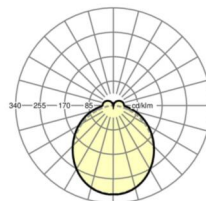

параметры

номер заказа	19470004220
код EAN	4020863395842
номер таможенного тарифа	94051190
Знак прохождения контроля	IP 20, класс защиты I, ENEC10 VDE, F, HACCP DIN10500/Food/IFS-пригодность для применения/BRC, Indoor, CE
Степень ударопрочности IK	IK03 (-20°C bis 30°C)
Температура окружения	ta -20°C в 30°C
Гарантийный срок	5 лет
Государственные программы поддержки	BEG - государственные субсидии для энергосберегающих зданий (действительна только для Германии)

электротехника

Балласт	Электронный драйвер Multilumen, 16-шага (1 штука)
Мощность системы	53W-30W
сетевое напряжение	230V/50Hz
автоматический предохранитель (пусковой ток)	18 штук/B10, 30 штук/B16, 31 штук/C10, 51 штук/C16
класс энергосбережения/Источник света	D

DEEP-LINK

<https://www.regiolum.de/ru/article/19470004220>

Ссылка	LED 7700lm/53W 840
ηLB	100 %
Φ ↓/↑	90 % / 10 %
UGR попл./вдоль	26.5 / 25.9